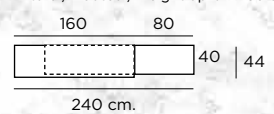

Altura / hauteur / height aprox.: 195 cm.
80 160
40 44
240 cm.

Composición
204

Color / Couleur / Colour
BLANCO frente LACADO
Detalle ROBLE HÉRCULES

Altura / hauteur / height aprox.: 195 cm.
80 160
40 44
240 cm.

B A L A N C E

Composición
205
 Color / Couleur / Colour
 BLANCO frente LACADO
 Detalle ROBLE HÉRCULES

A-7
 Color / Couleur / Colour
 BLANCO Frente LACADO
 Detalle ROBLE HÉRCULES

H A R M O N Y

A-7
 Color / Couleur / Colour
 BLANCO Frente LACADO
 Detalle ROBLE HÉRCULES
 Altura / hauteur / height: 82 cm.
 160 40

A-6
 Color / Couleur / Colour
 GREY frente LACADO
 Detalle ROBLE HÉRCULES
 Altura / hauteur / height: 82 cm.
 120 40

C H A N G E

Composición

206

Color / Couleur / Colour
 GREY frente LACADO
 Detalle ROBLE HÉRCULES

Altura / hauteur / height aprox.: 195 cm.

I S H E R E

M306

Rectangular Extensible

Color / Couleur / Colour

Tapa ROBLE HÉRCULES / Patas BLANCO LACADO

Altura / hauteur/ height:
74,2 cm.

160 - 206 cm