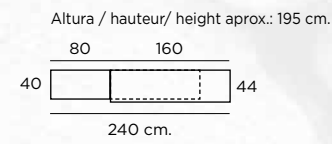

Composición
202
 Color / Couleur / Colour
 GREY frente LACADO
 Detalle ROBLE HÉRCULES

Altura / hauteur/ height aprox.: 195 cm.
 120 160
 40 44
 280 cm.

REQUIRE TIME

Composición
203

Color / Couleur / Colour
GREY frente LACADO
Detalle ROBLE HÉRCULES

Altura / hauteur / height aprox.: 195 cm.
80 160
40 44
240 cm.

Composición
204

Color / Couleur / Colour
BLANCO frente LACADO
Detalle ROBLE HÉRCULES

Altura / hauteur / height aprox.: 195 cm.
80 160
40 44
240 cm.

B A L A N C E

Composición
205
 Color / Couleur / Colour
 BLANCO frente LACADO
 Detalle ROBLE HÉRCULES

A-7
 Color / Couleur / Colour
 BLANCO Frente LACADO
 Detalle ROBLE HÉRCULES

H A R M O N Y

A-7
 Color / Couleur / Colour
 BLANCO Frente LACADO
 Detalle ROBLE HÉRCULES
 Altura / hauteur / height: 82 cm.
 160 40

A-6
 Color / Couleur / Colour
 GREY frente LACADO
 Detalle ROBLE HÉRCULES
 Altura / hauteur / height: 82 cm.
 120 40

C H A N G E

Composición

206

Color / Couleur / Colour
 GREY frente LACADO
 Detalle ROBLE HÉRCULES