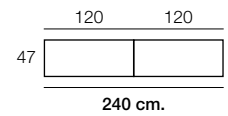

Altura / hauteur / height: 84 cm.

Composition  
**651**

Color / Couleur / Colour  
 ARTISAN / POLAR  
 Focos Leds no incluídos

Altura / hauteur / height aprox. 195 cm.

4

5

Composition Color / Couleur / Colour  
**652** AZABACHE / ARTISAN  
 Focos Leds no incluidos  
 Altura / hauteur / height aprox. 195 cm.  
 90 120 60  
 47 35  
 270 cm.

STYLE  
CLASS

**N-8**  
Color / Couleur / Colour ARTISAN  
Parte central POLAR

Altura / Height / Hauteur  
84 cm  
150  
42

Composition  
**654**  
Color / Couleur / Colour  
ARTISAN / POLAR  
Aparador y focos Leds no incluidos  
Altura / hauteur / height 195 cm.  
60 120 120  
35 47  
300 cm.

**Neo**  
Esquema de composición  
TV unit scheme / Schéma de composition

Azabache / Polar

Polar / Artisan

Azabache / Artisan

Artisan / Azabache

Composition  
**655**  
 Color / Couleur / Colour POLAR

Altura / hauteur / height aprox. 195 cm.

Composition  
**656**  
 Color / Couleur / Colour POLAR  
 Focos Leds no incluídos

Altura / hauteur / height aprox. 195 cm.

Composition  
**657**  
Color / Couleur / Colour  
ARTISAN / POLAR  
Focos Leds no incluidos