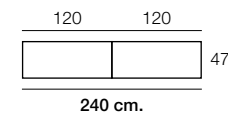

Altura / hauteur / height: 84 cm.

Composition  
**651**

Color / Couleur / Colour  
 ARTISAN / POLAR  
 Focos Leds no incluídos

Altura / hauteur / height aprox. 195 cm.

4

5

Composition Color / Couleur / Colour  
**652** AZABACHE / ARTISAN  
 Focos Leds no incluidos  
 Altura / hauteur / height aprox. 195 cm.  
 90 120 60  
 47 35  
 270 cm.

STYLE  
CLASS

**N-8**  
Color / Couleur / Colour ARTISAN  
Parte central POLAR

Altura / Height / Hauteur  
84 cm  
150  
42

Composition  
**654**  
Color / Couleur / Colour  
ARTISAN / POLAR  
Aparador y focos Leds no incluidos  
Altura / hauteur / height 195 cm.  
60 120 120  
35 47  
300 cm.

**Neo**  
Esquema de composición  
TV unit scheme / Schéma de composition

Azabache / Polar

Polar / Artisan

Azabache / Artisan

Artisan / Azabache

Composition  
**655**  
 Color / Couleur / Colour POLAR

Altura / hauteur / height aprox. 195 cm.

Composition  
**656**  
 Color / Couleur / Colour POLAR  
 Focos Leds no incluídos

Altura / hauteur / height aprox. 195 cm.

Composition  
**657**  
Color / Couleur / Colour  
ARTISAN / POLAR  
Focos Leds no incluidos