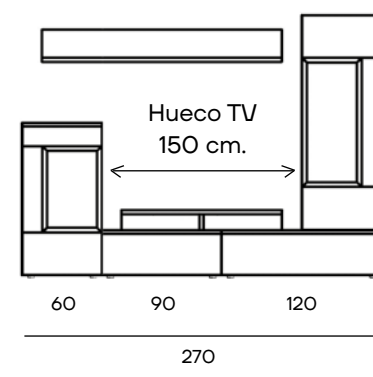

Altura / hauteur / height: 84 cm.

Composition  
**651**

Color / Couleur / Colour  
 ARTISAN / POLAR  
 Focos Leds no incluídos

Altura / hauteur / height aprox. 195 cm.

4

5

Composition Color / Couleur / Colour  
**652** AZABACHE / ARTISAN  
 Focos Leds no incluidos  
 Altura / hauteur / height aprox. 195 cm.  
 90 120 60  
 47 35  
 270 cm.

Composition  
**653**  
 Color / Couleur / Colour  
 ARTISAN / POLAR  
 Aparador y focos Leds no incluidos  
 Altura / hauteur / height aprox. 195 cm.  
 120 90 60  
 47 35  
 270 cm.

**N-8**  
 Color / Couleur / Colour POLAR  
 Parte central ARTISAN  
 Altura: 84 cm.  
 150  
 42

STYLE  
CLASS

**N-8**  
Color / Couleur / Colour ARTISAN  
Parte central POLAR

Altura / Height / Hauteur  
84 cm  
150  
42

Composition  
**654**  
Color / Couleur / Colour  
ARTISAN / POLAR  
Aparador y focos Leds no incluidos  
Altura / hauteur / height 195 cm.  
60 120 120  
35 47  
300 cm.

**Neo**  
Esquema de composición  
TV unit scheme / Schéma de composition

Azabache / Polar

Polar / Artisan

Azabache / Artisan

Artisan / Azabache

Composition  
**655**  
 Color / Couleur / Colour POLAR

Altura / hauteur / height aprox. 195 cm.