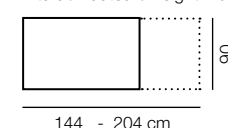

M-602

Color / Couleur / Colour
Tapa ARTISAN / patas AZABACHE

Altura / hauteur / height: 75 cm.