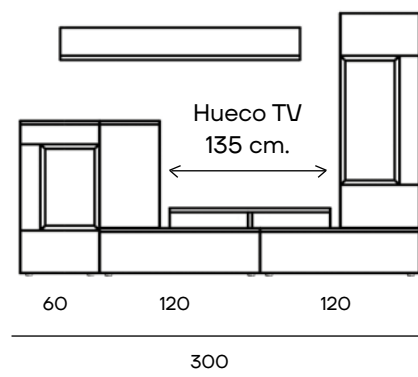

Altura / hauteur / height: 84 cm.

Composition  
**651**

Color / Couleur / Colour  
 ARTISAN / POLAR  
 Focos Leds no incluídos

Altura / hauteur / height aprox. 195 cm.

4

5

Composition Color / Couleur / Colour  
**652** AZABACHE / ARTISAN  
 Focos Leds no incluidos  
 Altura / hauteur / height aprox. 195 cm.  
 90 120 60  
 47 35  
 270 cm.

Composition  
**653**  
 Color / Couleur / Colour  
 ARTISAN / POLAR  
 Aparador y focos Leds no incluidos  
 Altura / hauteur / height aprox. 195 cm.  
 120 90 60  
 47 35  
 270 cm.

**N-8**  
 Color / Couleur / Colour POLAR  
 Parte central ARTISAN  
 Altura: 84 cm.  
 150  
 42

STYLE  
CLASS

**N-8**  
Color / Couleur / Colour ARTISAN  
Parte central POLAR

Altura / Height / Hauteur  
84 cm  
150  
42

Composition  
**654**  
Color / Couleur / Colour  
ARTISAN / POLAR  
Aparador y focos Leds no incluidos  
Altura / hauteur / height 195 cm.  
60 120 120  
35 47  
300 cm.

**Neo**  
Esquema de composición  
TV unit scheme / Schéma de composition

Azabache / Polar

Polar / Artisan

Azabache / Artisan

Artisan / Azabache

Composition  
**655**  
 Color / Couleur / Colour POLAR

Altura / hauteur / height aprox. 195 cm.