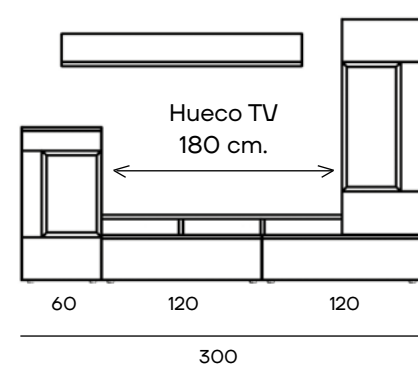

Altura / hauteur / height: 84 cm.

Composition  
**651**

Color / Couleur / Colour  
 ARTISAN / POLAR  
 Focos Leds no incluídos

Altura / hauteur / height aprox. 195 cm.

4

5

Composition Color / Couleur / Colour  
**652** AZABACHE / ARTISAN  
 Focos Leds no incluidos  
 Altura / hauteur / height aprox. 195 cm.  
 90 120 60  
 47 35  
 270 cm.

Composition  
**653**  
 Color / Couleur / Colour  
 ARTISAN / POLAR  
 Aparador y focos Leds no incluidos  
 Altura / hauteur / height aprox. 195 cm.  
 120 90 60  
 47 35  
 270 cm.

**N-8**  
 Color / Couleur / Colour POLAR  
 Parte central ARTISAN  
 Altura: 84 cm.  
 150  
 42

STYLE  
CLASS

**N-8**  
Color / Couleur / Colour ARTISAN  
Parte central POLAR

Altura / Height / Hauteur  
84 cm  
150  
42

Composition  
**654**  
Color / Couleur / Colour  
ARTISAN / POLAR  
Aparador y focos Leds no incluidos  
Altura / hauteur / height 195 cm.  
60 120 120  
35 47  
300 cm.

**Neo**  
Esquema de composición  
TV unit scheme / Schéma de composition

Azabache / Polar

Polar / Artisan

Azabache / Artisan

Artisan / Azabache

Composition  
**655**  
 Color / Couleur / Colour POLAR

Altura / hauteur / height aprox. 195 cm.