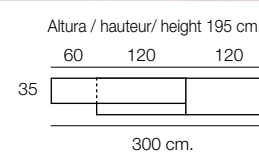

Altura / hauteur / height aprox. 195 cm.

|         |     |    |
|---------|-----|----|
| 120     | 120 | 47 |
| 240 cm. |     |    |

Composition  
**659**  
Color / Couleur / Colour  
ARTISAN / AZABACHE  
Focos Leds no incluidos

Altura / hauteur / height aprox. 195 cm.

|         |     |    |
|---------|-----|----|
| 120     | 120 | 47 |
| 240 cm. |     |    |

Composition  
**660**  
 Color / Couleur / Colour  
 ARTISAN / POLAR  
 Focos Leds no incluidos

Parte central AZABACHE

Altura / hauteur / height: 84 cm.

Composition  
**662**

Color / Couleur / Colour POLAR / AZABACHE

Focos Leds no incluidos

Altura / hauteur / height aprox. 195 cm.

**N-8**

Color / Couleur / Colour ARTISAN  
 Parte central AZABACHE

Altura / hauteur / height: 84 cm.

**M-602**

Color / Couleur / Colour  
 Tapa ARTISAN / patas AZABACHE

Altura / hauteur / height: 75 cm.

Composition  
**663**  
 Color / Couleur / Colour  
 AZABACHE / ARTISAN  
 Focos Leds no incluidos