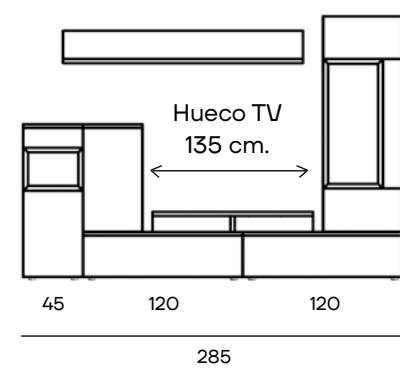

Altura / hauteur / height: 84 cm.

Composition  
**651**

Color / Couleur / Colour  
 ARTISAN / POLAR  
 Focos Leds no incluídos

Altura / hauteur / height aprox. 195 cm.

4

5

Composition Color / Couleur / Colour  
**652** AZABACHE / ARTISAN  
 Focos Leds no incluidos  
 Altura / hauteur / height aprox. 195 cm.  
 90 120 60  
 47 35  
 270 cm.

Composition  
**653**  
 Color / Couleur / Colour  
 ARTISAN / POLAR  
 Aparador y focos Leds no incluidos  
 Altura / hauteur / height aprox. 195 cm.  
 120 90 60  
 47 35  
 270 cm.

**N-8**  
 Color / Couleur / Colour POLAR  
 Parte central ARTISAN  
 Altura: 84 cm.  
 150  
 42

STYLE  
CLASS

**N-8**  
Color / Couleur / Colour ARTISAN  
Parte central POLAR

Altura / Height / Hauteur  
84 cm  
150  
42

Composition  
**654**  
Color / Couleur / Colour  
ARTISAN / POLAR  
Aparador y focos Leds no incluidos  
Altura / hauteur / height 195 cm.  
60 120 120  
35 47  
300 cm.

**Neo**  
Esquema de composición  
TV unit scheme / Schéma de composition

Azabache / Polar

Polar / Artisan

Azabache / Artisan

Artisan / Azabache

Composition  
**655**  
 Color / Couleur / Colour POLAR

Altura / hauteur / height aprox. 195 cm.