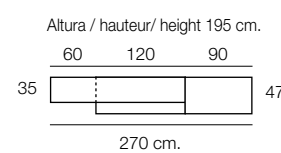

Composition  
**656**  
 Color / Couleur / Colour POLAR  
 Focos Leds no incluídos

Altura / hauteur / height aprox. 195 cm.

Composition  
**657**  
Color / Couleur / Colour  
ARTISAN / POLAR  
Focos Leds no incluidos

Altura / hauteur / height aprox. 195 cm.

|         |     |    |
|---------|-----|----|
| 120     | 120 | 47 |
| 240 cm. |     |    |

Composition  
**658**  
Color / Couleur / Colour  
ARTISAN / POLAR  
Focos Leds no incluidos

Altura / hauteur / height aprox. 195 cm.

|         |     |    |
|---------|-----|----|
| 120     | 120 | 47 |
| 240 cm. |     |    |

Composition  
**659**  
Color / Couleur / Colour  
ARTISAN / AZABACHE  
Focos Leds no incluidos

Altura / hauteur / height aprox. 195 cm.

|         |     |    |
|---------|-----|----|
| 120     | 120 | 47 |
| 240 cm. |     |    |

Composition  
**660**  
 Color / Couleur / Colour  
 ARTISAN / POLAR  
 Focos Leds no incluidos