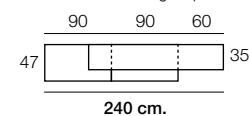

Altura / hauteur / height aprox. 195 cm.

|         |     |    |
|---------|-----|----|
| 120     | 120 | 47 |
| 240 cm. |     |    |

Composition  
**659**  
Color / Couleur / Colour  
ARTISAN / AZABACHE  
Focos Leds no incluidos

Altura / hauteur / height aprox. 195 cm.

|         |     |    |
|---------|-----|----|
| 120     | 120 | 47 |
| 240 cm. |     |    |

Composition  
**660**  
 Color / Couleur / Colour  
 ARTISAN / POLAR  
 Focos Leds no incluidos

Composition  
**661**  
 Color / Couleur / Colour  
 AZABACHE / ARTISAN  
 Focos Leds no incluidos

**M-600**

Color / Couleur / Colour POLAR

Altura / hauteur / height: 74,2 cm.

**N-8**

Color / Couleur / Colour POLAR

Parte central AZABACHE

Altura / hauteur / height: 84 cm.

Composition  
**662**

Color / Couleur / Colour POLAR / AZABACHE

Focos Leds no incluidos

Altura / hauteur / height aprox. 195 cm.

**N-8**

Color / Couleur / Colour ARTISAN  
 Parte central AZABACHE