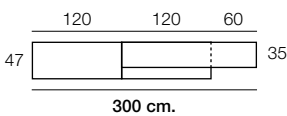

Altura / hauteur / height: 84 cm.

Composition  
**651**

Color / Couleur / Colour  
 ARTISAN / POLAR  
 Focos Leds no incluídos

Altura / hauteur / height aprox. 195 cm.

4

5

Composition Color / Couleur / Colour  
**652** AZABACHE / ARTISAN  
 Focos Leds no incluidos  
 Altura / hauteur / height aprox. 195 cm.  
 90 120 60  
 47 35  
 270 cm.

Composition  
**653**  
 Color / Couleur / Colour  
 ARTISAN / POLAR  
 Aparador y focos Leds no incluidos  
 Altura / hauteur / height aprox. 195 cm.  
 120 90 60  
 47 35  
 270 cm.

**N-8**  
 Color / Couleur / Colour POLAR  
 Parte central ARTISAN  
 Altura: 84 cm.  
 150  
 42

Altura / hauteur / height aprox. 195 cm.

|         |     |    |
|---------|-----|----|
| 120     | 120 | 47 |
| 240 cm. |     |    |

Composition  
**658**  
Color / Couleur / Colour  
ARTISAN / POLAR  
Focos Leds no incluidos

Altura / hauteur / height 195 cm.  
 60 90 90

35  47  
 240 cm.

Composition  
**668**  
 Color / Couleur / Colour POLAR / ARTISAN  
 Focos Leds no incluidos

Altura / hauteur / height 172 cm.  
 60 90 90

35  47  
 240 cm.