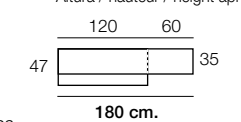

**N-34 i + N-38**

Color / Couleur / Colour  
AZABACHE / ARTISAN

Altura: 162 + 10 cm.

**N-34 d + N-38**

Color / Couleur / Colour  
AZABACHE / ARTISAN

Altura: 162 + 10 cm.

**N-31 + N-39**

Color / Couleur / Colour  
AZABACHE / Parte central ARTISAN

Puntos / Points 234

Altura: 84 + 10 cm.

Composition  
**664**

Color / Couleur / Colour  
AZABACHE / ARTISAN

Aparador y Focos Leds no incluidos

Altura / hauteur / height aprox. 195 cm.

Composition  
**665**  
 Color / Couleur / Colour  
 ARTISAN / AZABACHE  
*Focos Leds no incluidos*  
 Altura / hauteur / height 195 cm.  
 60 120 120  
 35  47  
 300 cm.

Composition  
**666**  
 Color / Couleur / Colour  
 ARTISAN / POLAR  
*Focos Leds no incluidos*  
 Altura / hauteur / height 195 cm.  
 60 120 120  
 35  47  
 300 cm.

Composition  
**667**  
 Color / Couleur / Colour POLAR  
 Focos Leds no incluidos

Altura / hauteur / height 195 cm.  
 60 90 90

35  47  
 240 cm.

Composition  
**668**  
 Color / Couleur / Colour POLAR / ARTISAN  
 Focos Leds no incluidos

Altura / hauteur / height 172 cm.  
 60 90 90

35  47  
 240 cm.