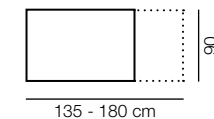

Altura / hauteur / height aprox. 195 cm.

|         |     |    |
|---------|-----|----|
| 120     | 120 | 47 |
| 240 cm. |     |    |

Composition  
**659**  
Color / Couleur / Colour  
ARTISAN / AZABACHE  
Focos Leds no incluidos

Altura / hauteur / height aprox. 195 cm.

|         |     |    |
|---------|-----|----|
| 120     | 120 | 47 |
| 240 cm. |     |    |

Composition  
**660**  
 Color / Couleur / Colour  
 ARTISAN / POLAR  
 Focos Leds no incluidos

Composition  
**661**  
 Color / Couleur / Colour  
 AZABACHE / ARTISAN  
 Focos Leds no incluidos

**M-600**

Color / Couleur / Colour POLAR

Altura / hauteur / height: 74,2 cm.

**N-8**

Color / Couleur / Colour POLAR

Parte central AZABACHE

Altura / hauteur / height: 84 cm.

Composition  
**662**

Color / Couleur / Colour POLAR / AZABACHE

Focos Leds no incluidos

Altura / hauteur / height aprox. 195 cm.

**N-8**

Color / Couleur / Colour ARTISAN  
 Parte central AZABACHE