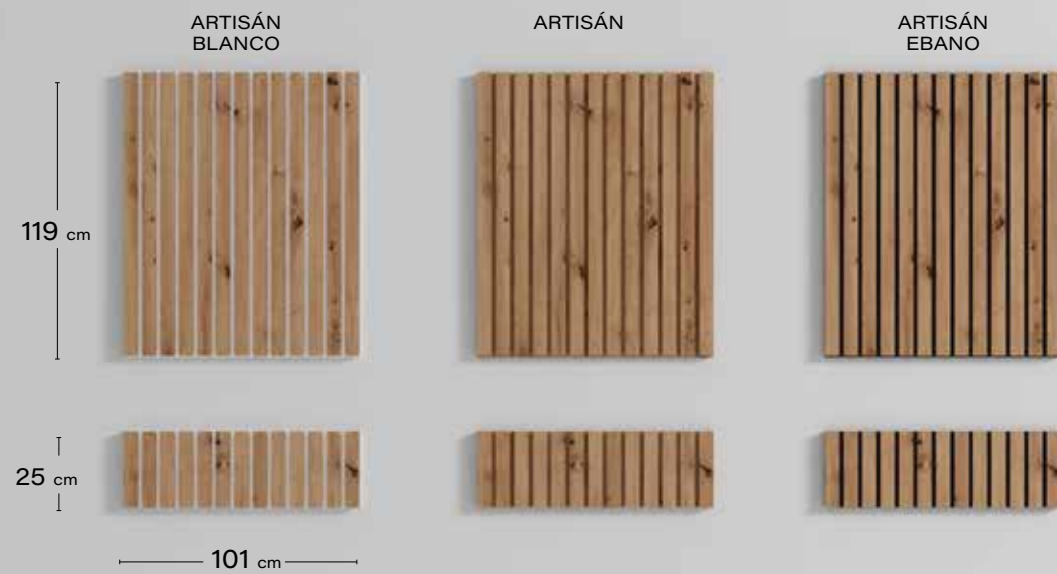

Patas metálicas inclinadas

Patas "metálicas" inclinadas

Técnicos / Technique / Technical

Bajos colgados o apoyados en suelo o sobre patas

B-20

Bajo 1 puerta abatible
120 x 32 x 41 cm.

74 PUNTOS

B-21

Bajo 1 puerta abatible
150 x 32 x 41 cm.

88 PUNTOS

B-22

Bajo 1 puerta abatible
50 x 32 x 41 cm.

43 PUNTOS

B-28

Panel TV
101 x 119 x 3 cm.

104 PUNTOS