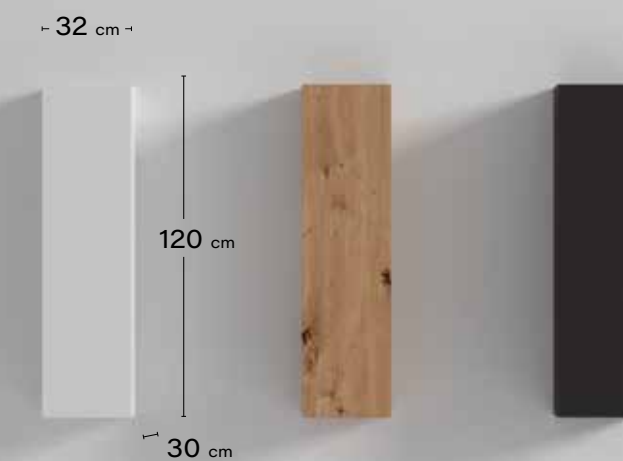

B-26

Alto 1 puerta vertical
derecha/izquierda
32 x 120 x 30 cm.
2 estantes interior

67 PUNTOS