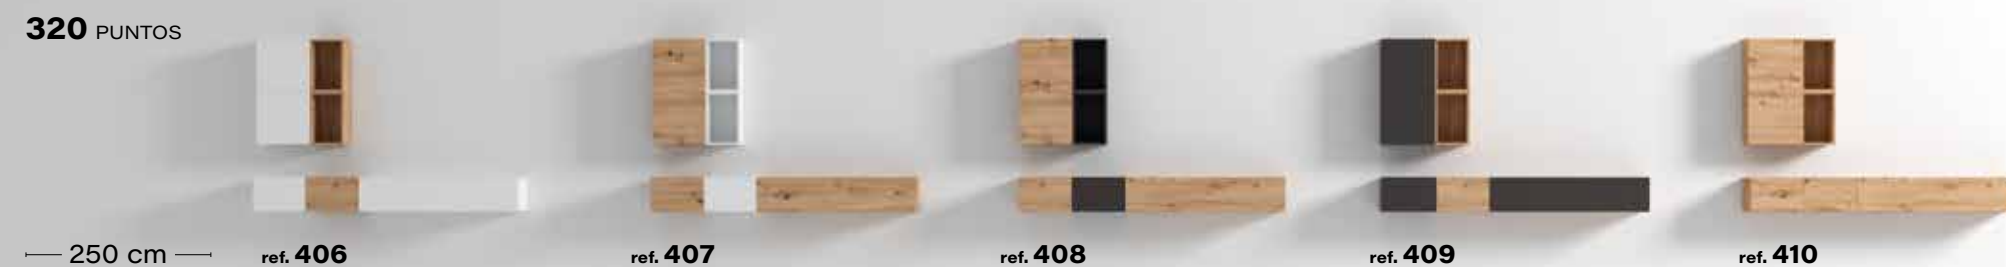

327 PUNTOS

B-23 Alto 1 puerta dercha/izquierda 50x50x30 cm. (2 und.) + **B-26** Alto 1 puerta vertical derecha/izquierda 32x120x30 cm.
B-22 Bajo 1 puerta abatible 50x32x41 cm. + **B-22** Bajo 1 puerta abatible 50x34x41 cm. + **B-21** Bajo 1 puerta abatible 150x32x41 cm.

275 PUNTOS

B-25 Alto 1 puerta horizontal elevable 120x35x30 cm. + **B-24** Alto cubo 50x32x30 cm. (2 und.)
B-20 Bajo 1 puerta abatible 120x32x41 cm. (2 und.)

320 PUNTOS

B-23 Alto 1 puerta dercha/izquierda 50x50x30 cm. (2 und.) + **B-24** Alto cubo 50x32x30 cm. (2 und.)
B-22 Bajo 1 puerta abatible 50x32x41 cm. + **B-22** Bajo 1 puerta abatible 50x32x41 cm. + **B-21** Bajo 1 puerta abatible 150x32x41 cm.