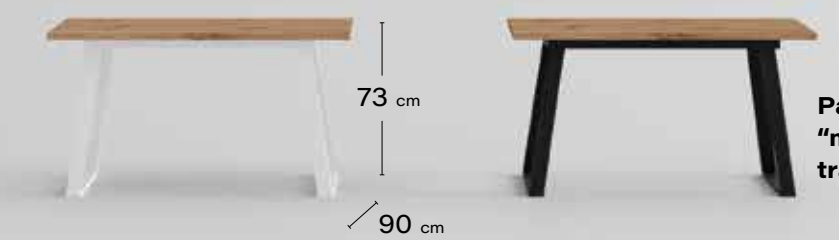

Patas "metálicas" trapecio

M815

Redonda extensible 110/150 cm. > 319 PUNTOS

M816 Redonda extensible 100/143 cm. > 308 PUNTOS

M817 Redonda fija 110 cm. > 167 PUNTOS

M818 Redonda fija 100 cm. > 158 PUNTOS

Patas metálicas inclinadas