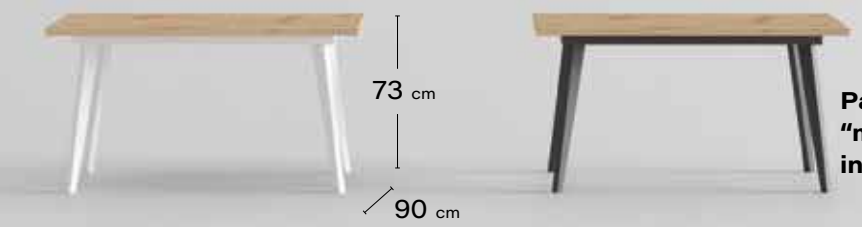

Patas metálicas inclinadas

Patas "metálicas" inclinadas

M800

Rect. extensible 140/191 cm. > 308 PUNTOS

M801 Rect. extensible 120/171 cm. > 300 PUNTOS

M802 Rect. fija 140 cm. > 167 PUNTOS

M803 Rect. fija 120 cm. > 158 PUNTOS