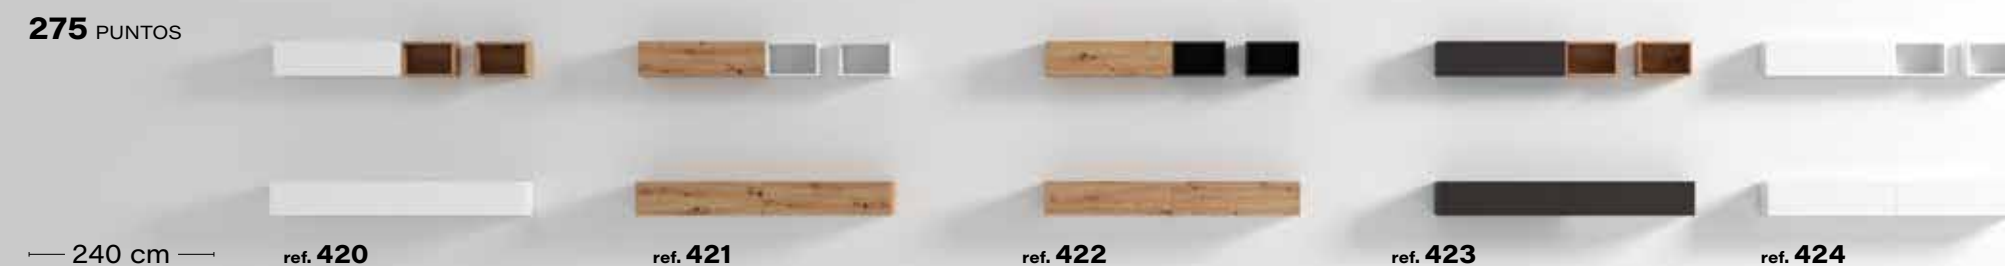

B-25 Alto 1 puerta horizontal elevable 120x35x30 cm. + **B-24** Alto cubo 50x32x30 cm. (2 und.)
B-20 Bajo 1 puerta abatible 120x32x41 cm. (2 und.)

320 PUNTOS