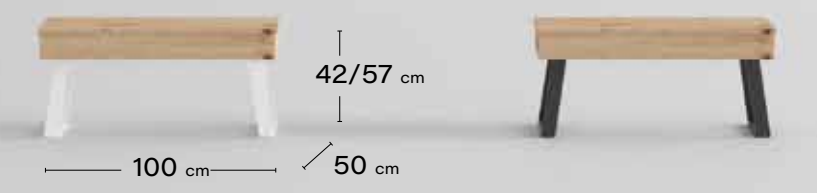

Mesa rectangular
Extensible
Portería
333 PUNTOS

M814

Mesa centro
Elevable
Patas metálicas inclinadas

152 PUNTOS

Patas "metálicas" inclinadas

M804

Mesa centro
Elevable
Patas metálicas trapecio

152 PUNTOS