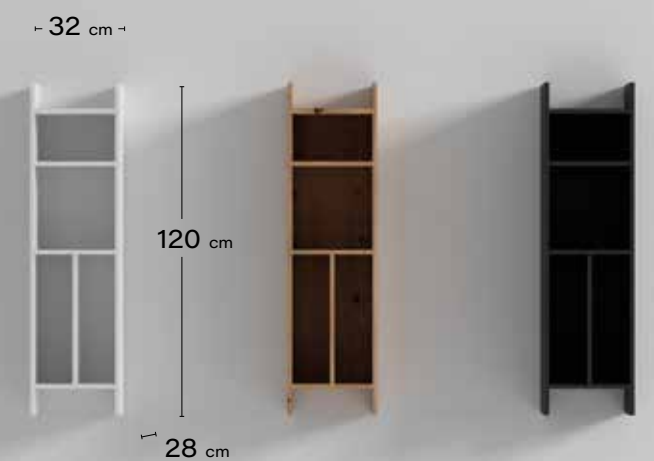

43 PUNTOS

B-24

Alto cubo
50 x 32 x 28 cm.

30 PUNTOS

B-25

Alto 1 puerta horizontal
120 x 32 x 30 cm.
2 separadores

67 PUNTOS

B-26

Alto 1 puerta vertical
derecha/izquierda
32 x 120 x 30 cm.
2 estantes interior

67 PUNTOS

B-27

alto estantería
32 x 120 x 28 cm.

48 PUNTOS

RAMIS

www.mueblesramis.com

CAMINO EL PALMERAL, S/N
46291 BENIMODO
VALENCIA
SPAIN