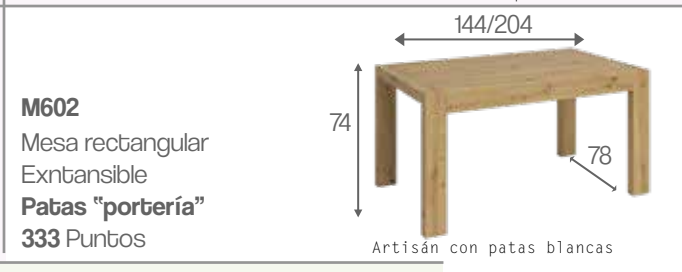

Total 326

Técnico Salones TEMPO

Los frentes blancos son
LACADOS ALTO BRILLO O LACADOS MATE

Muebles TV 160 cm

Muebles TV 200 cm

Muebles bajos

Patas

Ejemplos de montaje de paneles

Aparadores

*Debido a su tamaño, estos artículos se envían desmontados, el resto van montados.

Muebles altos

Panel

Tiras Led

Catálogo completo de MESAS

RAMIS

www.mueblesramis.com