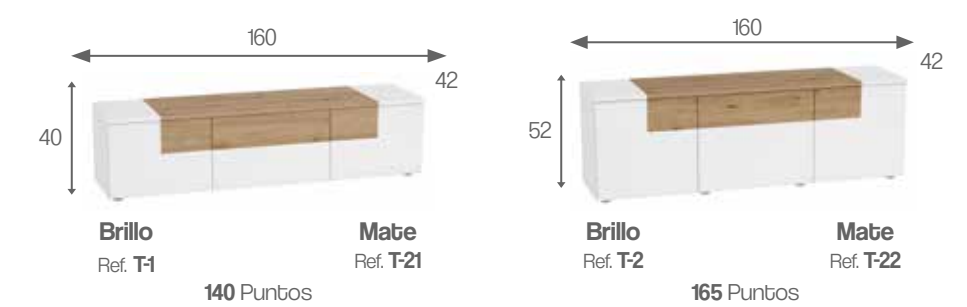

Total 514

Tira leds no incluida

916 Color: BLANCO LACADO **MATE** - ARTISÁN
(ancho / largeur / width: 250 cm)

Ref.	Descripción	Cant.	Puntos
T-23	TEMPO bajo 2 puertas - 1 cajón 200x40x42 cm. Mate	1	170
T-38	TEMPO Jgo. 6 patas ángulo 12 cm.	1	18
T-36	TEMPO alto colgar 1 puerta derecha/izquierda 50x50x30 cm. Mate	2	108
T-17	TEMPO alto colgar cubo vertical/horizontal 50x32x28 cm.	1	30

Total 326

Técnico Salones TEMPO

Los frentes blancos son
LACADOS ALTO BRILLO O LACADOS MATE

Muebles TV 160 cm

Muebles TV 200 cm

Muebles bajos

Patas

Ejemplos de montaje de paneles