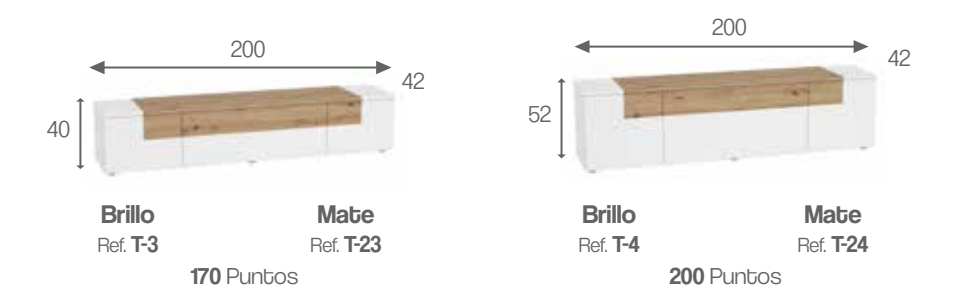

Total 326

Técnico Salones TEMPO

Los frentes blancos son
LACADOS ALTO BRILLO O LACADOS MATE

Muebles TV 160 cm

Muebles TV 200 cm

Muebles bajos

Patas

Ejemplos de montaje de paneles