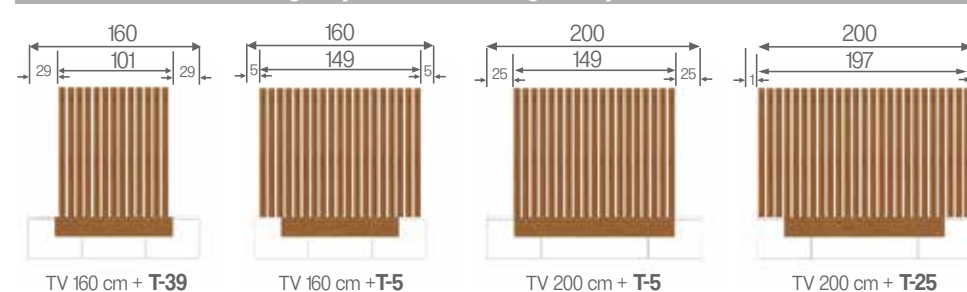

Total 326

Técnico Salones TEMPO

Los frentes blancos son
LACADOS ALTO BRILLO O LACADOS MATE

Muebles TV 160 cm

Muebles TV 200 cm

Muebles bajos

Patas

Ejemplos de montaje de paneles