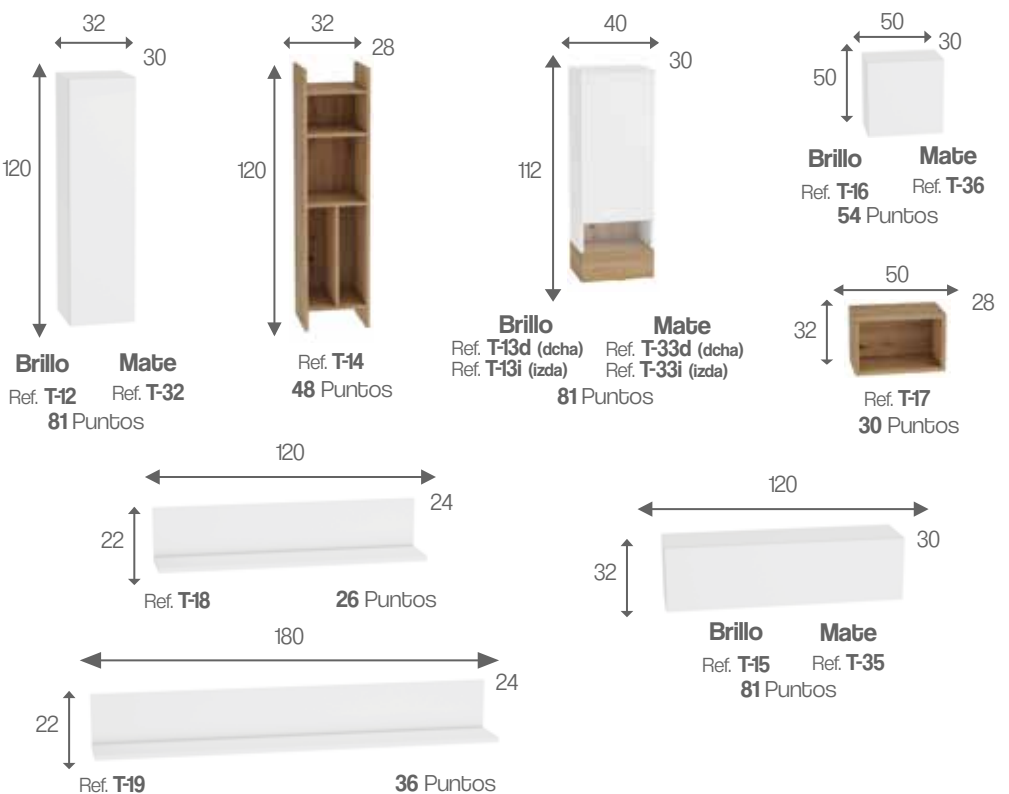

Total 514

Tira leds no incluida

916 Color: BLANCO LACADO **MATE** - ARTISÁN
(ancho / largeur / width: 250 cm)

Ref.	Descripción	Cant.	Puntos
T-23	TEMPO bajo 2 puertas - 1 cajón 200x40x42 cm. Mate	1	170
T-38	TEMPO Jgo. 6 patas ángulo 12 cm.	1	18
T-36	TEMPO alto colgar 1 puerta derecha/izquierda 50x50x30 cm. Mate	2	108
T-17	TEMPO alto colgar cubo vertical/horizontal 50x32x28 cm.	1	30

Total 326

Técnico Salones TEMPO

Los frentes blancos son
LACADOS ALTO BRILLO O LACADOS MATE

Muebles TV 160 cm

Muebles TV 200 cm

Muebles bajos

Patas

Ejemplos de montaje de paneles

Aparadores

*Debido a su tamaño, estos artículos se envían desmontados, el resto van montados.

Muebles altos

Panel

Tiras Led

Catálogo completo de MESAS

RAMIS

www.mueblesramis.com