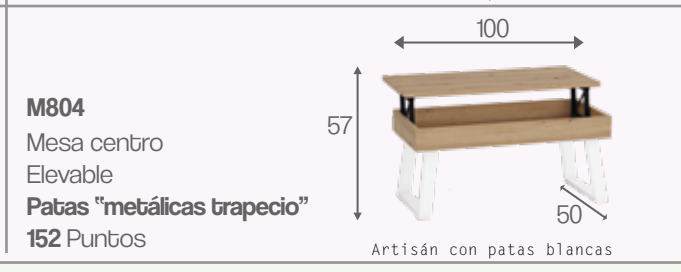

Total 326

Técnico Salones TEMPO

Los frentes blancos son
LACADOS ALTO BRILLO O LACADOS MATE

Muebles TV 160 cm

Muebles TV 200 cm

Muebles bajos

Patas

Ejemplos de montaje de paneles

Aparadores

*Debido a su tamaño, estos artículos se envían desmontados, el resto van montados.

Muebles altos

Panel

Tiras Led

Catálogo completo de MESAS

RAMIS

www.mueblesramis.com