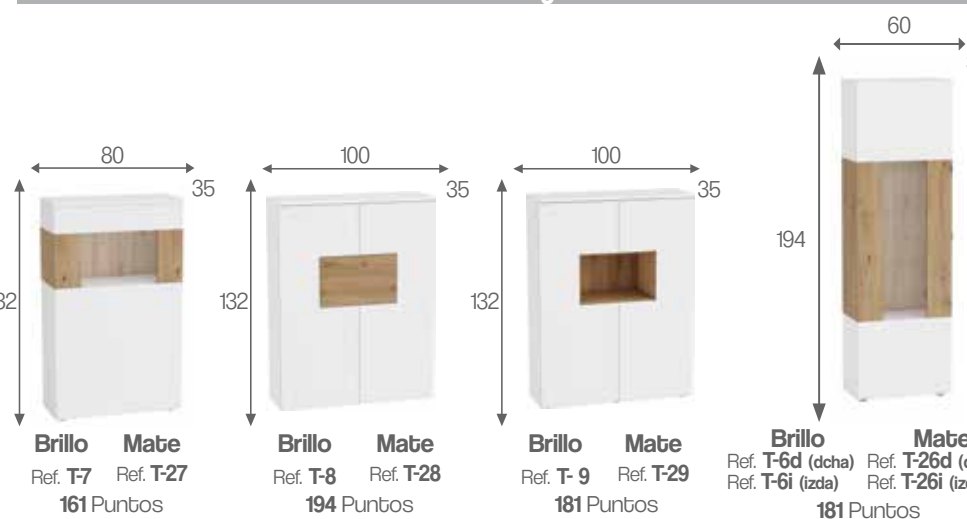

Total 326

Técnico Salones TEMPO

Los frentes blancos son
LACADOS ALTO BRILLO O LACADOS MATE

Muebles TV 160 cm

Muebles TV 200 cm

Muebles bajos

Patas

Ejemplos de montaje de paneles

Aparadores

*Debido a su tamaño, estos artículos se envían desmontados, el resto van montados.

Muebles altos

Panel

Tiras Led

Catálogo completo de MESAS

RAMIS

www.mueblesramis.com