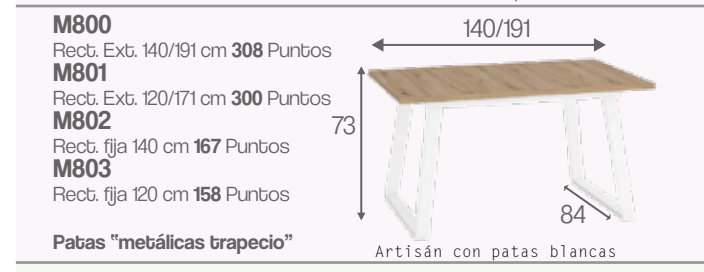

Total 326

Técnico Salones TEMPO

Los frentes blancos son
LACADOS ALTO BRILLO O LACADOS MATE

Muebles TV 160 cm

Muebles TV 200 cm

Muebles bajos

Patas

Ejemplos de montaje de paneles

Aparadores

*Debido a su tamaño, estos artículos se envían desmontados, el resto van montados.

Muebles altos

Panel

Tiras Led

Catálogo completo de MESAS

RAMIS

www.mueblesramis.com